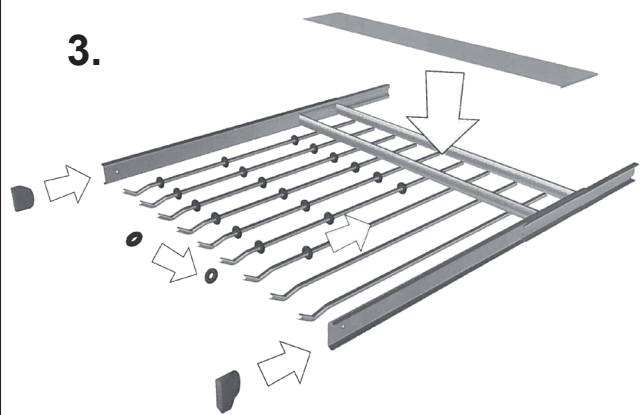

MONTERINGSVEILEDNING
UTTREKKBART BUKSESTATIV
431 mm

4 x

2 x

27 x

1.

2.

3.

4.