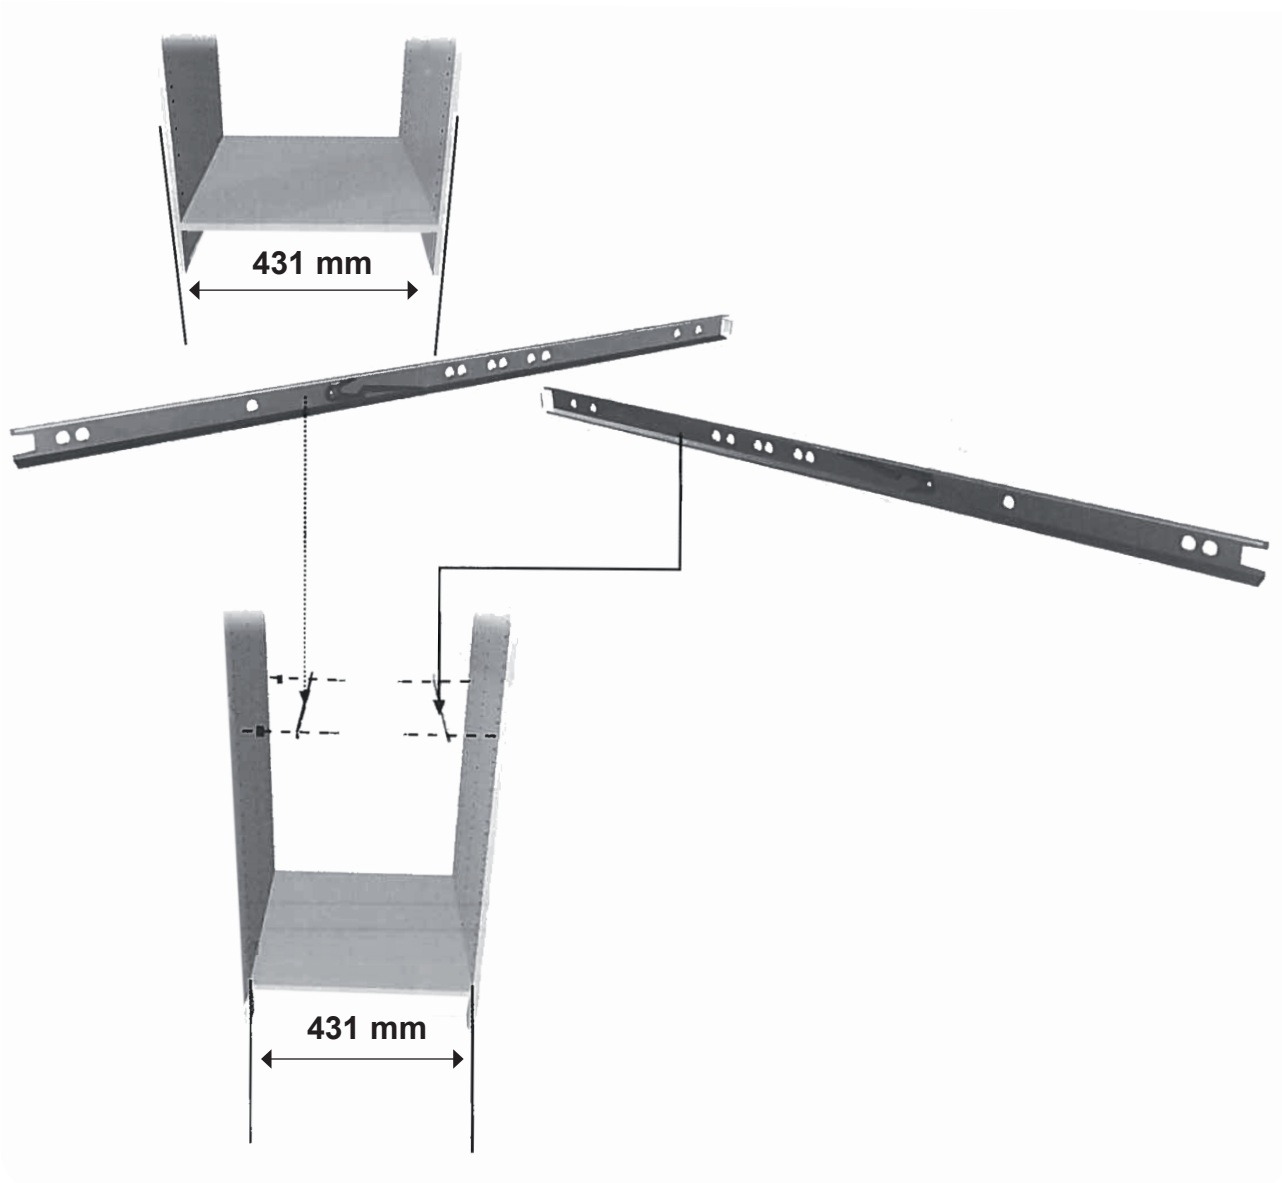

MONTERINGSVEILEDNING
UTTREKKBART BUKSESTATIV
431 mm

4 x

2 x

27 x

1.

2.

3.

4.