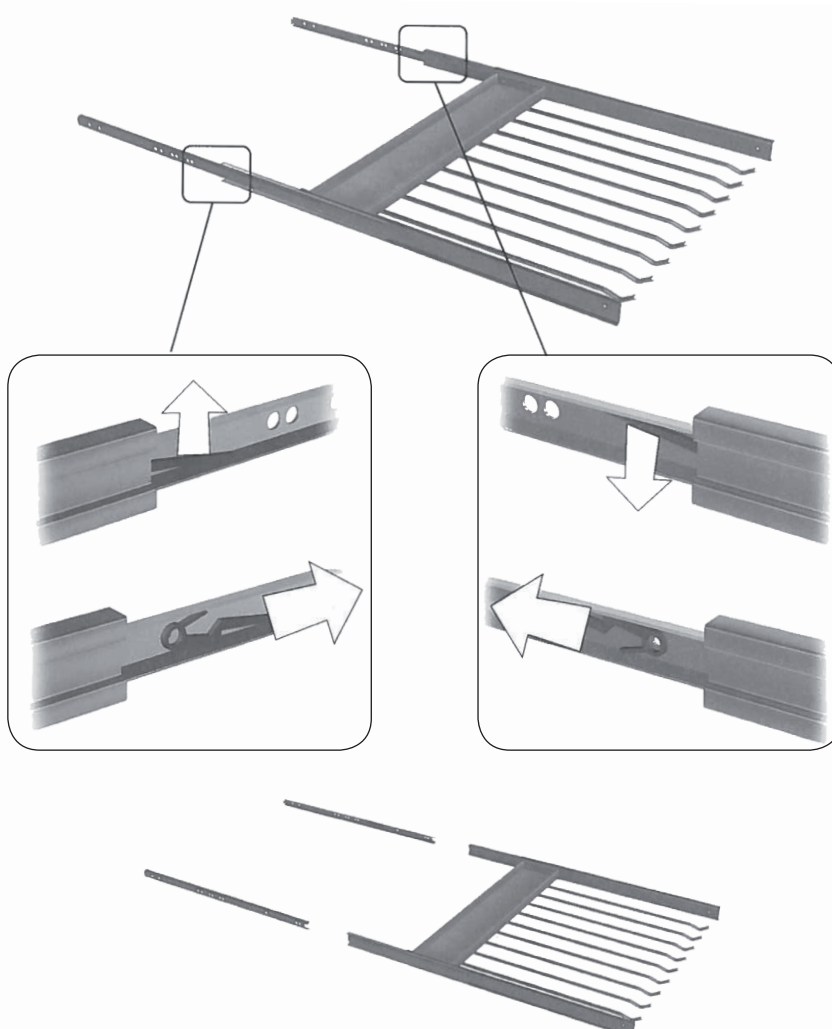

MONTERINGSVEILEDNING
UTTREKKBART BUKSESTATIV
431 mm

4 x

2 x

27 x

1.

2.

3.

4.