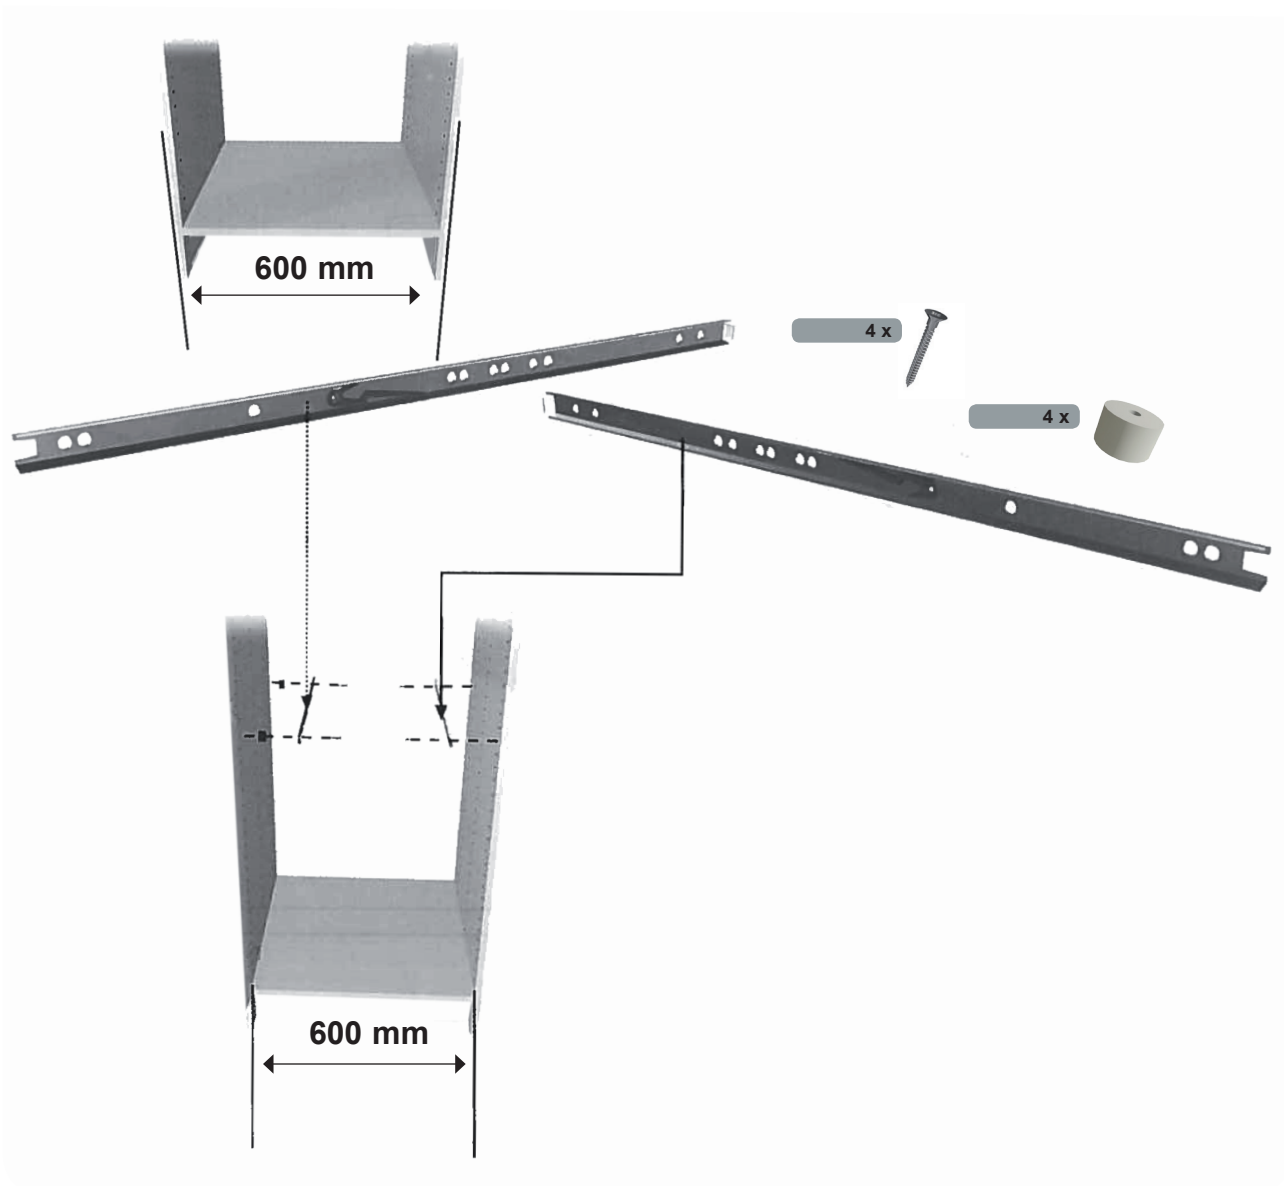

MONTERINGSVEILEDNING  
UTTREKKBART BUKSESTATIV  
600 mm

4 x

4 x

2 x

27 x

1.

2.

3.

4.