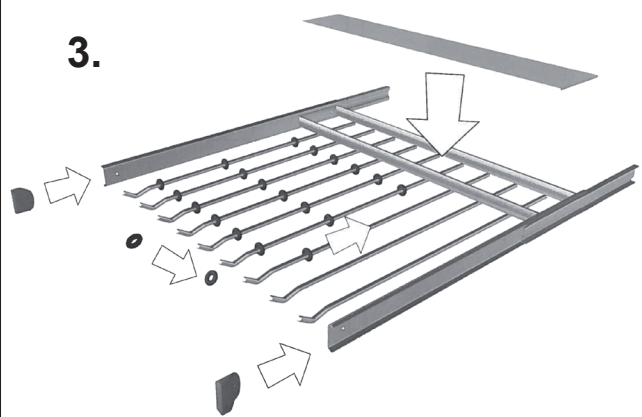

MONTERINGSVEILEDNING  
UTTREKKBART BUKSESTATIV  
600 mm

4 x

4 x

2 x

27 x

1.

2.

3.