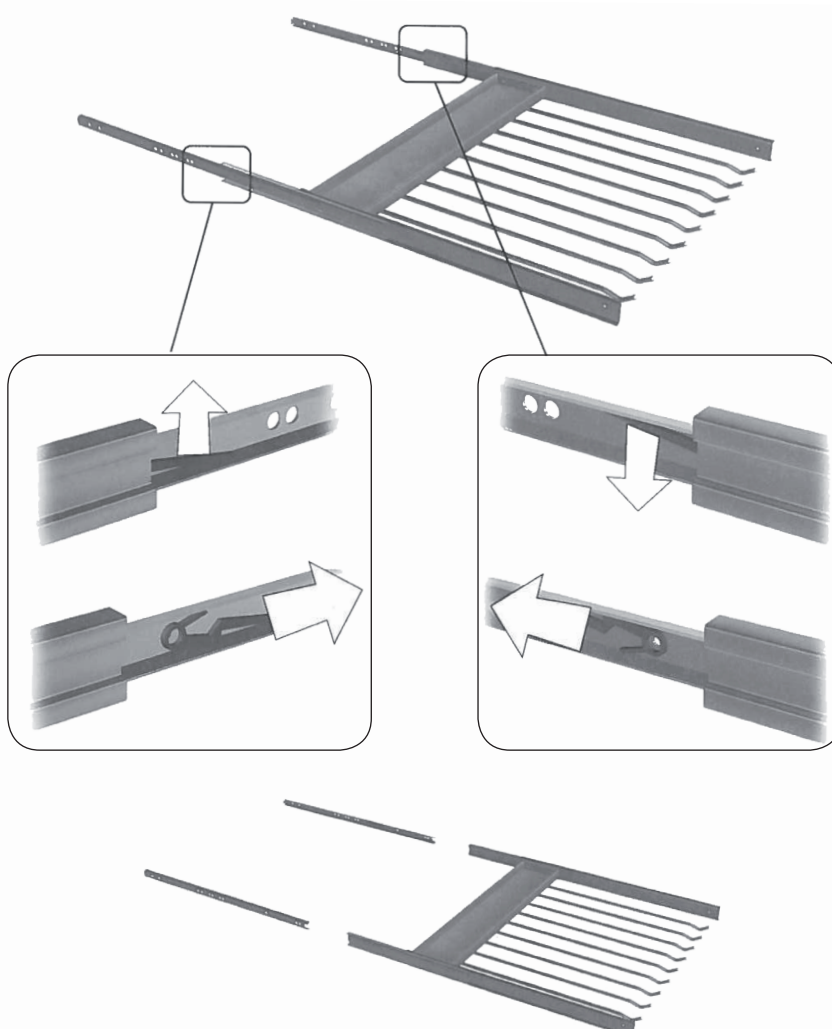

MONTERINGSVEILEDNING  
UTTREKKBART BUKSESTATIV  
600 mm

4 x

4 x

2 x

27 x

1.

2.

3.

4.