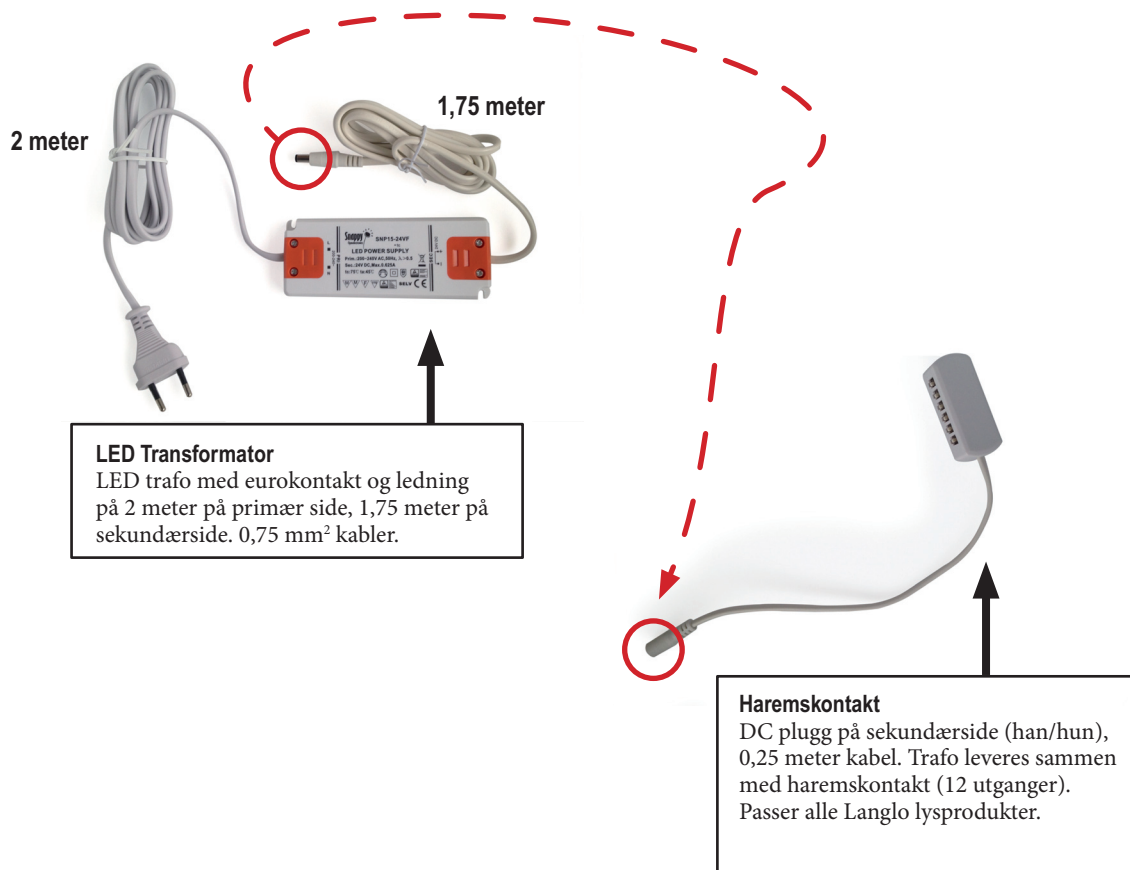

## MONTERINGSVEILEDNING LED TRANSFORMATOR MED ELLER UTEN DIMME-ENHET

LED-transformator der man kan velge transformator med eller uten dimmefunksjon. Dimme-enhet inkl. bryter kan således etterkjøpes om ønskelig.

### ALTERNATIV 1 - LED TRANSFORMATOR uten dimme-enhet - 15W, 30W eller 75W.

## ALTERNATIV 2 - LED TRANSFORMATOR med dimme-enhet - 15W, 30W eller 75W.