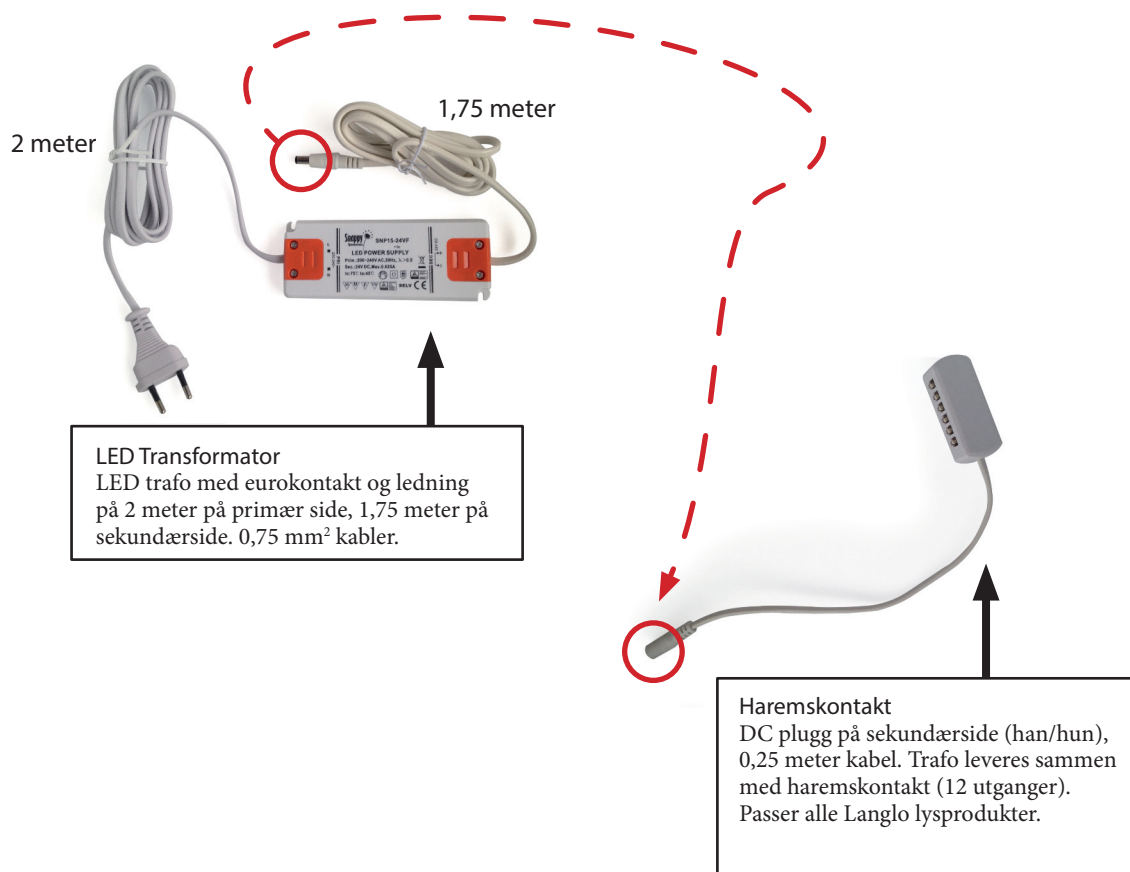

MONTERINGSVEILEDNING LED TRANSFORMATOR MED ELLER UTEN DIMME-ENHET

LED-transformator, dimbar.
Dimme-enhet inkl. bryter kan således etterkjøpes om ønskelig.

ALTERNATIV 1 - LED TRANSFORMATOR uten dimme-enhet - 15W, 30W eller 75W.

ALTERNATIV 2 - LED TRANSFORMATOR med dimme-enhet - 15W, 30W eller 75W.